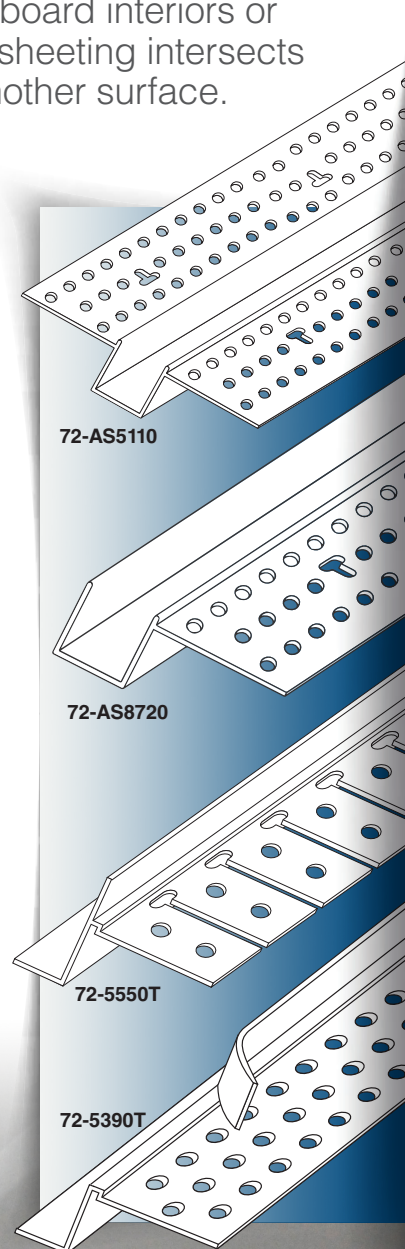

ABC-123 Code	Barcode	Size	Shadow	Ctn
72-AS5150	726372551505	3m	6x6mm	25
72-AS5130	726372551307	3m	10x10mm	20
72-AS5110	726372551109	3m	13x13mm	20

ARCHITECTURAL F REVEAL BEAD

ABC-123 Code	Barcode	Size	Shadow	Ctn
72-AS8720	726372887208	3m	10x10mm	25

ARCHWAY SHADOW BEAD

ABC-123 Code	Barcode	Size	Shadow	Ctn
72-5550T	726372355509	3m	10x10mm	25

TEAR AWAY SHADOW BEAD

ABC-123 Code	Barcode	Size	Shadow	Ctn
72-5390T	9315778996020	3m	6x10mm	25
72-5520T	726372355202	3m	10x10mm	25
72-5510T	726372755101	3m	13x13mm	25